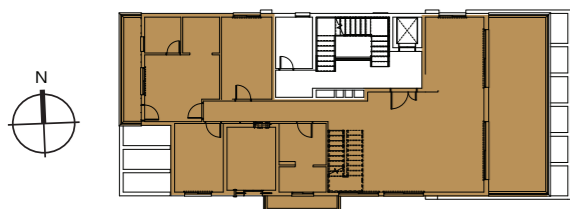

מפלט א

דירת דופלקס - מפלט א

שטח הדירה במ"ר	שטח מרפסת סלון במ"ר	שטח מרפסת ח.שינה במ"ר	שטח המחסן במ"ר
142	34.5	7.5	6

מובהר כי ההדמיה הינה לצורכי המחשה בלבד ואינה מהווה כל מייצג מחייב מצד החברה | מובהר כי יתכן והמבנה בפועל יהיה שונה מהמוצג בהדמיה | את החברה יחוייבו חחה המכר, המפרט והתוכנית עליהן יחתמו החברה והרוכשים | הריהוט המצוי בתוכנית זו הינו למחשה בלבד | אין להתייחס למידותיו או לצורתו אלא רק למה שמופיע במפרט הטכני שעליו חתום הרוכש לצורך הזמנת ריהוט קבוע המשולב בחדרים | אין להסתמך על המידות המצויינות בתוכנית זו, אלא על המידות בפועל, תוכנית זו הוכנה לפני קבלת היתר בניה, את החברה תחייב אך ורק תוכנית המכר אשר תחתם בחחה. ט.ל.ח.

מפלב ב

דירת דופלקס - מפלב ב

שטח המרפסת במ"ר	שטח הדירה במ"ר
63	40

מובהר כי ההדמיה הינה לצורכי המחשה בלבד ואינה מהווה כל מייצג מחייב מצד החברה | מובהר כי יתכן והמבנה בפועל יהיה שונה מהמוצג בהדמיה | את החברה יחוייבו חזה המכר, המפרט והתוכנית עליהן יחתמו החברה והרוכשים | הריהוט המצוי בתוכנית זו הינו למחשה בלבד | אין להתייחס למידותיו או לצורתו אלא רק למה שמופיע במפרט הטכני שעליו חתום הרוכש לצורך הזמנת ריהוט קבוע המשולב בחדרים | אין להסתמך על המידות המצויינות בתוכנית זו, אלא על המידות בפועל, תוכנית זו הוכנה לפני קבלת היתר בניה, את החברה תחייב אך ורק תוכנית המכר אשר תחתם בחחה. ט.ל.ח.