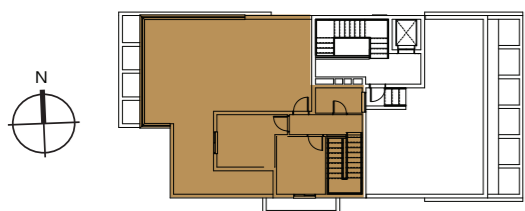

מפלט א

דירת דופלקס - מפלט א

שטח הדירה במ"ר	שטח מרפסת סלון במ"ר	שטח מרפסת ח.שינה במ"ר	שטח המחסן במ"ר
142	34.5	7.5	6

מובהר כי ההדמיה הינה לצורכי המחשה בלבד ואינה מהווה כל מייצג מחייב מצד החברה | מובהר כי יתכן והמבנה בפועל יהיה שונה מהמוצג בהדמיה | את החברה יחוייבו חחה המכר, המפרט והתוכנית עליהן יחתמו החברה והרוכשים | הריהוט המצוי בתוכנית זו הינו למחשה בלבד | אין להתייחס למידותיו או לצורתו אלא רק למה שמופיע במפרט הטכני שעליו חתום הרוכש לצורך הזמנת ריהוט קבוע המשולב בחדרים | אין להסתמך על המידות המצויינות בתוכנית זו, אלא על המידות בפועל, תוכנית זו הוכנה לפני קבלת היתר בניה, את החברה תחייב אך ורק תוכנית המכר אשר תחתם בחחה. ט.ל.ח.

מפלב ב

דירת דופלקס - מפלב ב

שטח המרפסת במ"ר	שטח הדירה במ"ר
63	40

מובהר כי ההדמיה הינה לצורכי המחשה בלבד ואינה מהווה כל מייצג מחייב מצד החברה | מובהר כי יתכן והמבנה בפועל יהיה שונה מהמוצג בהדמיה | את החברה יחוייבו חזה המכר, המפרט והתוכנית עליהן יחתמו החברה והרוכשים | הריהוט המצוי בתוכנית זו הינו למחשה בלבד | אין להתייחס למידותיו או לצורתו אלא רק למה שמופיע במפרט הטכני שעליו חתום הרוכש לצורך הזמנת ריהוט קבוע המשולב בחדרים | אין להסתמך על המידות המצויינות בתוכנית זו, אלא על המידות בפועל, תוכנית זו הוכנה לפני קבלת היתר בניה, את החברה תחייב אך ורק תוכנית המכר אשר תחתם בחחה. ט.ל.ח.